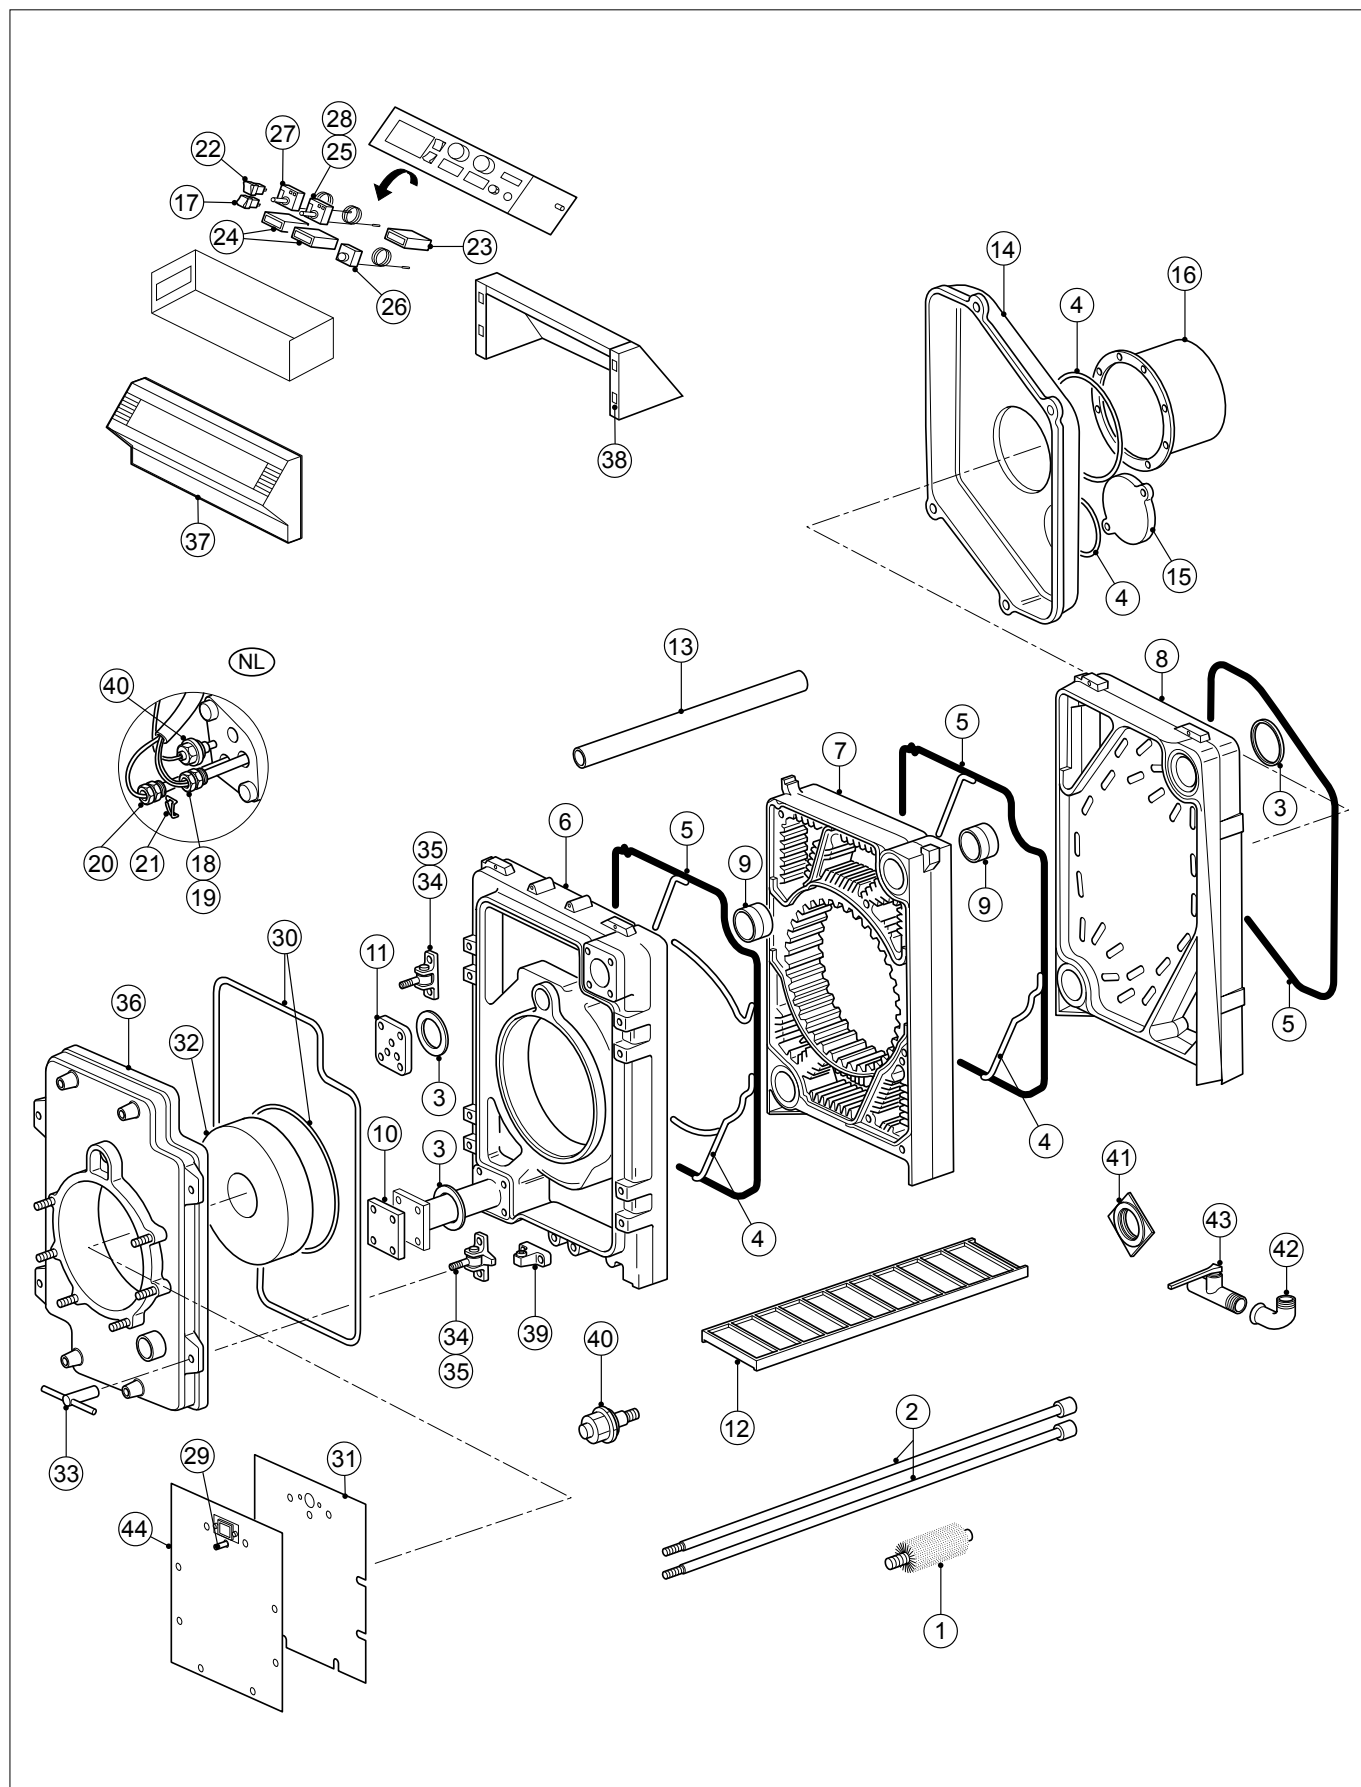

P300 en P300 Eco