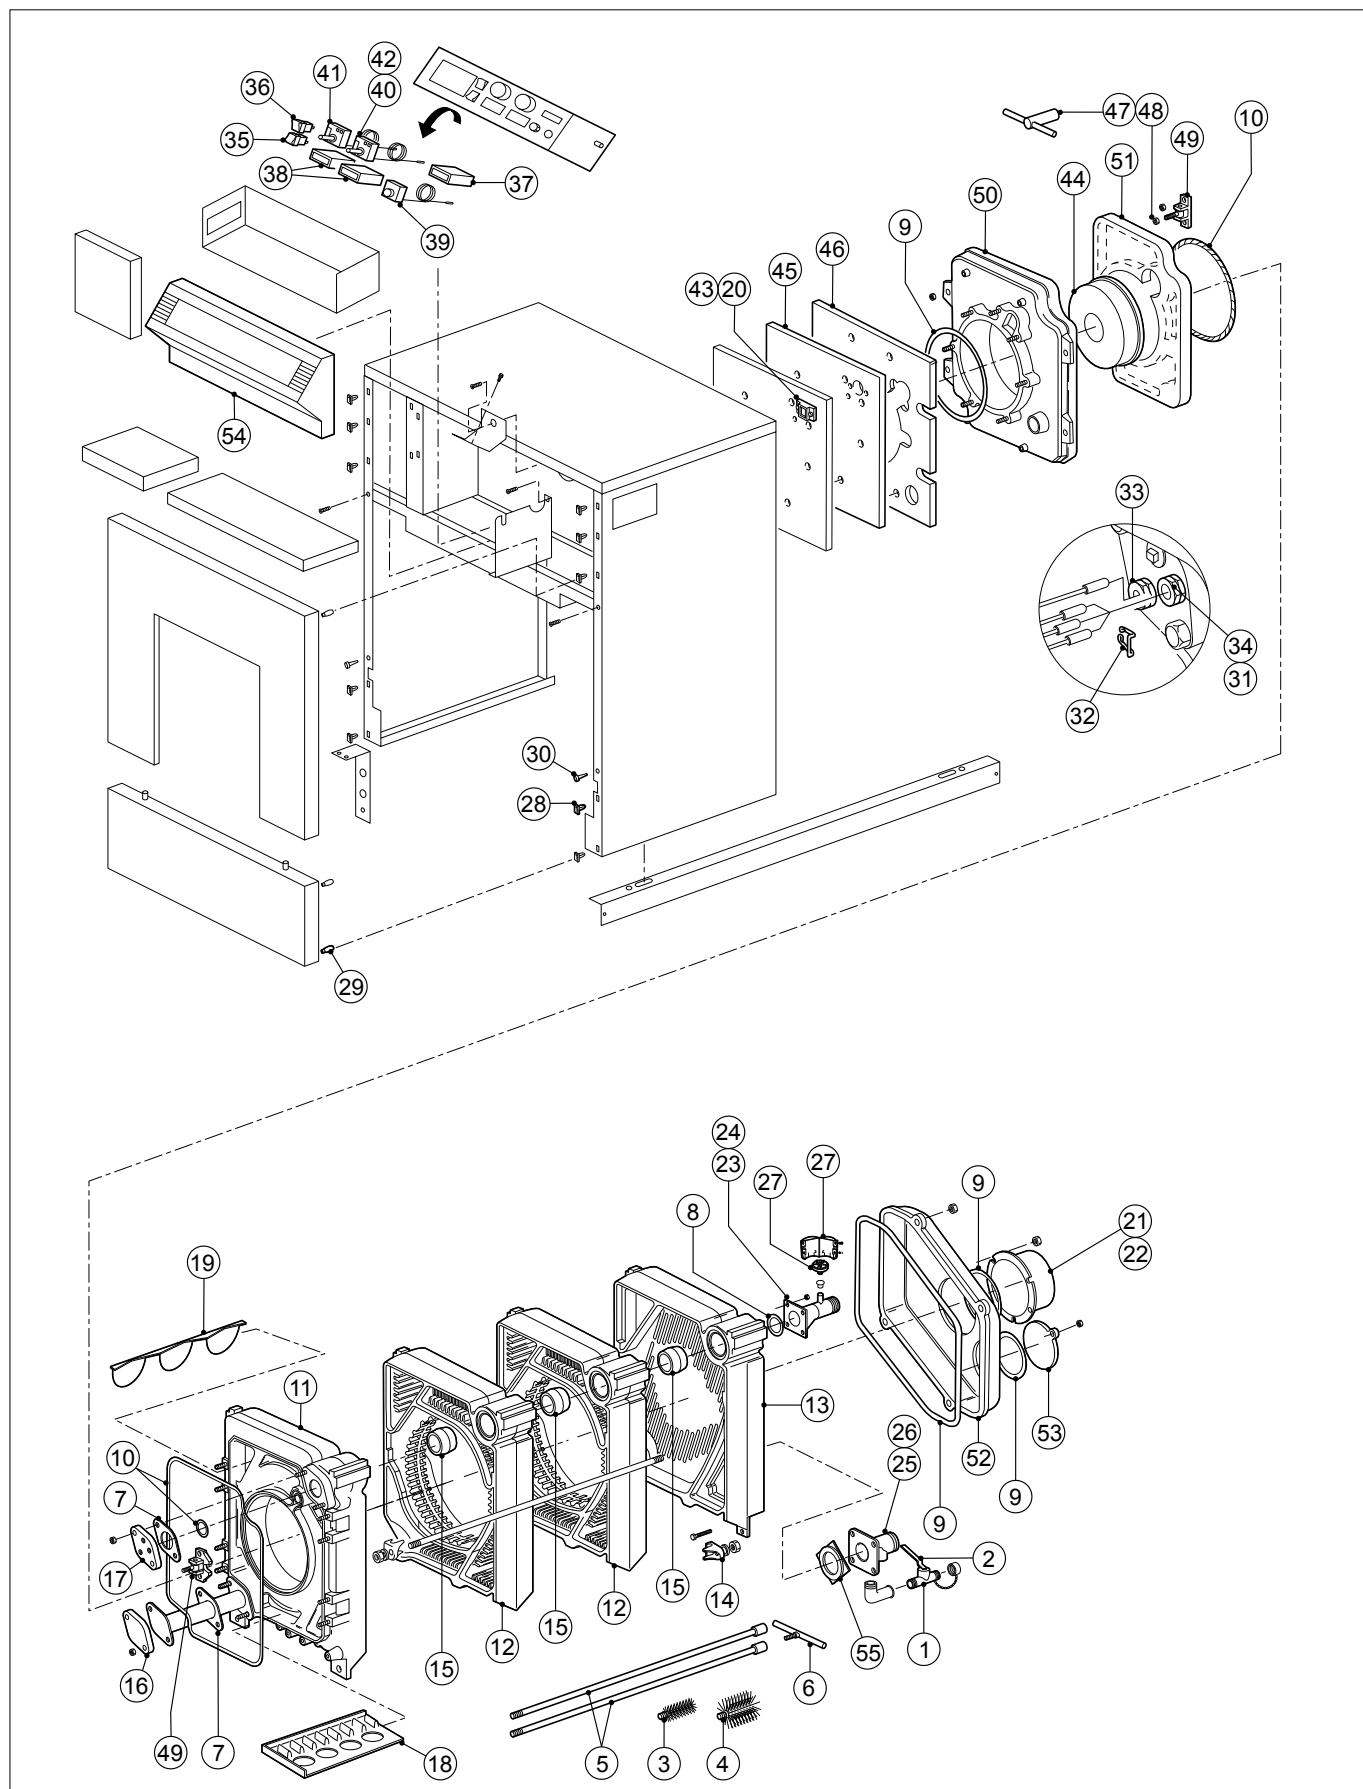

## P200 en P200 Eco

Art.nr.	Omschrijving	Positie- nummer	Prijs bruto ex. BTW, in €
1389	Vul En Aftapkraan 3/4"	1	28,30
45783	Reinigingsborstel D=30 Mm	3	17,90
45784	Reinigingsborstel D=80 Mm	4	26,50
45785	Verlengstuk Reinigingsborstel	5	25,00
45786	Handgreep Reinigingsborstel	6	40,70
20903	Pakkingring Ovaal R=45 Mm	7	9,67
S4405	Set Pakkingringen Ø102 X 75 X 4 (7 Stuks)	8	20,90
S100695	Koord Ecomab Ø 6 Mm (5 M.)	9	43,80
S100696	Koord Ecomab Ø 6 Mm (10 M.)	9	27,60
S100699	Koord Ecomab Ø 10 Mm (5 M.)	10	42,40
S41432	Afdichtingsset Deur	10	72,90
S100700	Koord Ecomab Ø 10 Mm (10 M.)	10	87,40
50463	Lid Voor	11	580,90
50465	Tussen Lid	12	407,40
50467	Lid Achter	13	592,10
18564	Trekstanghaak	14	1,92
20017	Ketelnippel	15	14,40
19262	Nippelflens	16	7,10
19263	Nippelflens Geboord	17	33,10
43776	Retarder 2E Trek	18	20,60
43777	Retarder 3E Trek	19	25,70
S45004	Kijkglas 32X32X3, Plus Pakking	20	18,00
46632	Rookmond Ø 150 Mm 4-7 Leden	21	37,60
51258	Aanvoer Aansluitstuk 4- 7 Leden	23	189,30
51260	Aanvoer Aansluitstuk 8-12 Leden	24	195,50
51262	Retour Aansluitstuk 4- 7 Leden	25	192,50
51263	Retour Aansluitstuk 8-12 Leden	26	169,50
S51902	Waterdrukschakelaar Sit 340 Aqua	27	55,00
S43798	Snapperveer (10 Stuks)	28	15,90
S43799	Snapper (10 Stuks)	29	8,51
S45911	Insteekpootje T.B.V. Manteldelen (10 Stuks)	30	14,60
19265	Contact Veer L&G Nr4211.1785.0	31	5,17
19266	Klem L&G Nr. 4217.1058.0	32	5,84
19267	Dompelbuis Ø 7,3 L=280	33	40,20
35154	Dompelbuis Ø 15 L=280	34	39,40
51196	Resetschakelaar Niveaubeveiliging	35	13,40
S53282	Hoofdschakelaar Type 40C1350AI Met Kapje	36	16,70
S45309	Thermometer 0-120 Gr.	37	26,10
S51500	Urenteller Samengesteld	38	71,80
S36446	Maximaalthermostaat L&G Rak 77.4471	39	47,60
S46634	Regelthermostaat 711.X53X8.03 35-95 Gr.	40	38,10
51099	Knop Regelthermostaat T&G H/L	41	5,56
51100	Knop van Regelthermostaat	42	5,47
S103279	Drukmeetnippel 1/8" (2x) Incl Loctite	43	12,70
40257	Isolatie Deur	44	58,00
43812	Isolatieplaat 410X400X5 (Keramisch)	45	20,60
51242	Isolatieplaat Achter Branderplaat	46	57,50
19618	Knevelmoer M12	47	29,30
19623	Moer Zk Ms-M12	48	1,15
20019	Scharnierstuk	49	39,80
49116	Deur	50	229,70