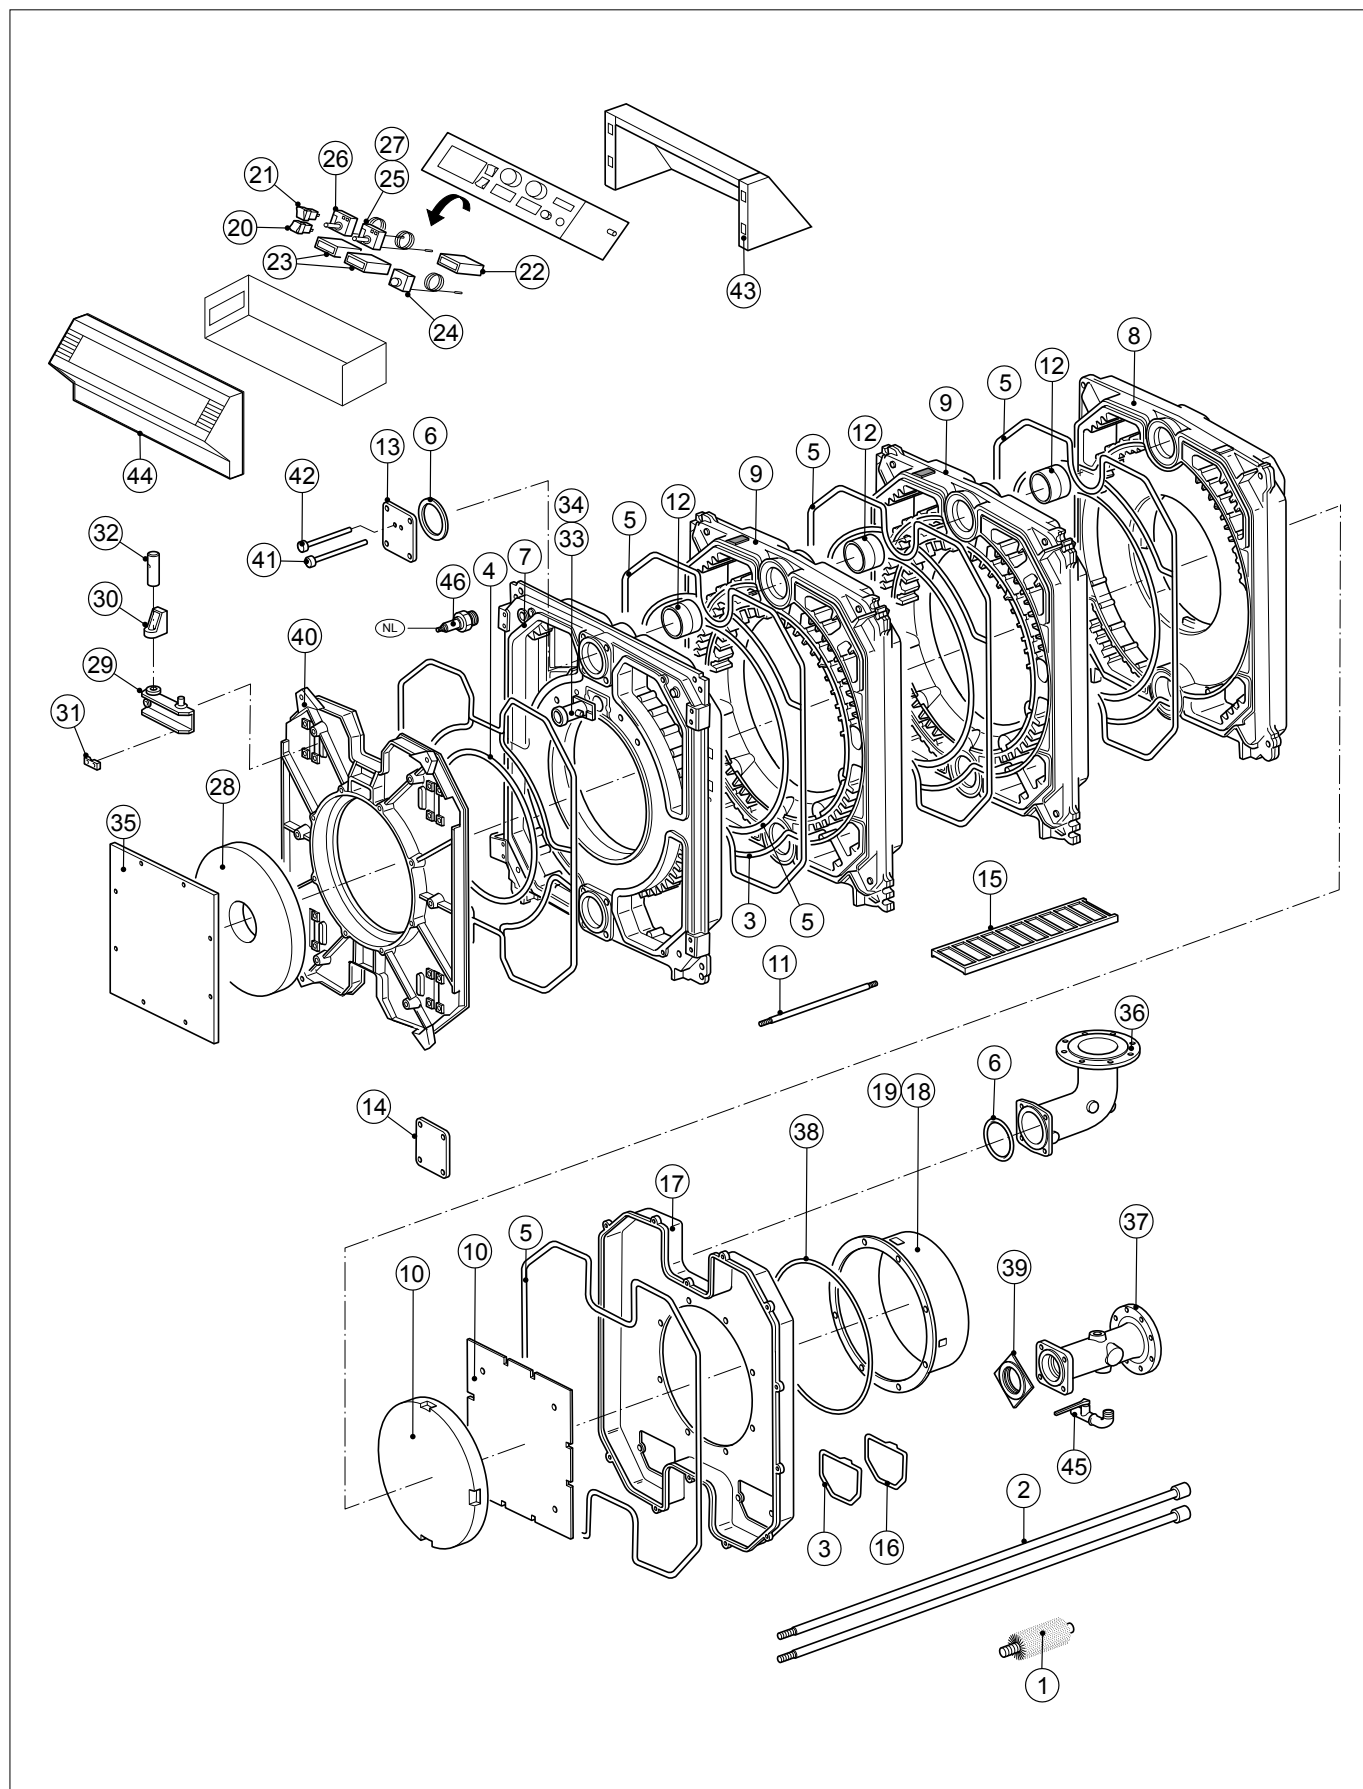

P500 en P500 Eco