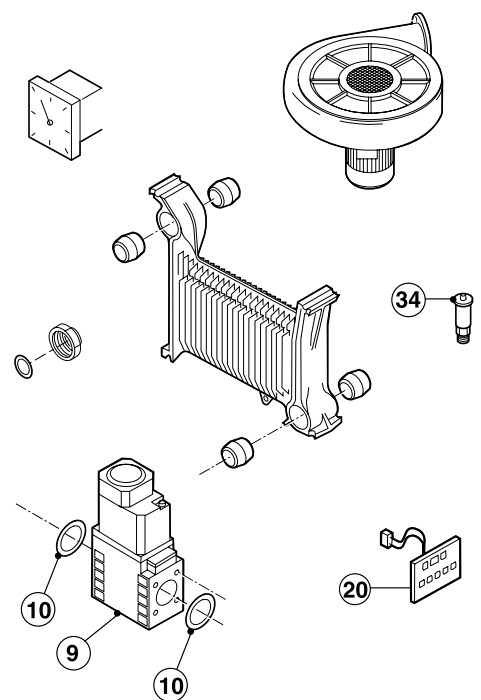

Overdrukketels

Overdrukketels

P200 en P200 Eco	580
P300 en P300 Eco	584
P500 en P500 Eco	588